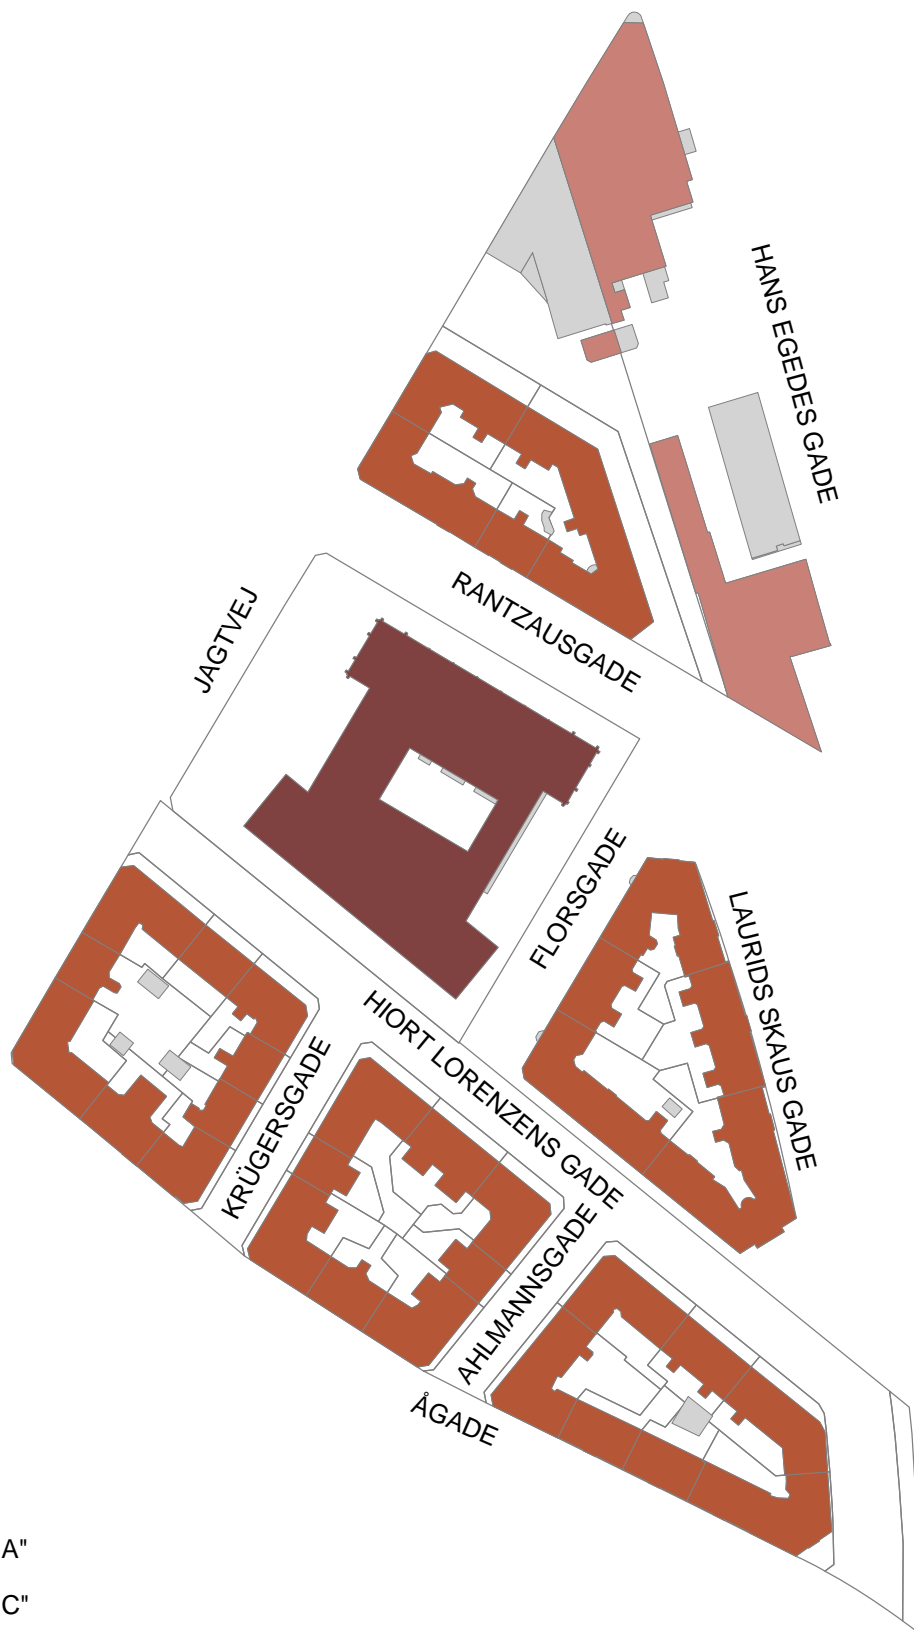

Bevaringsværdier - efterår 2005

Spydspidsen

-  Høj bevaringsværdi
-  Middel bevaringsværdi
-  Lav bevaringsværdi
-  Ikke registreret / under ombygning

Bevaringsværdier - skalatrin - efterår 2005

Spydspidsen

Kulturhistorisk betydning - efterår 2005

Spydspidsen

-  "A"
-  "C"
-  "D"
-  Ikke registreret / under ombygning

Udvendig tilstand - efterår 2005

Spydspidsen

-  Høj udvendig tilstand
-  Middel udvendig tilstand
-  Lav udvendig tilstand
-  Ikke registreret / under ombygning