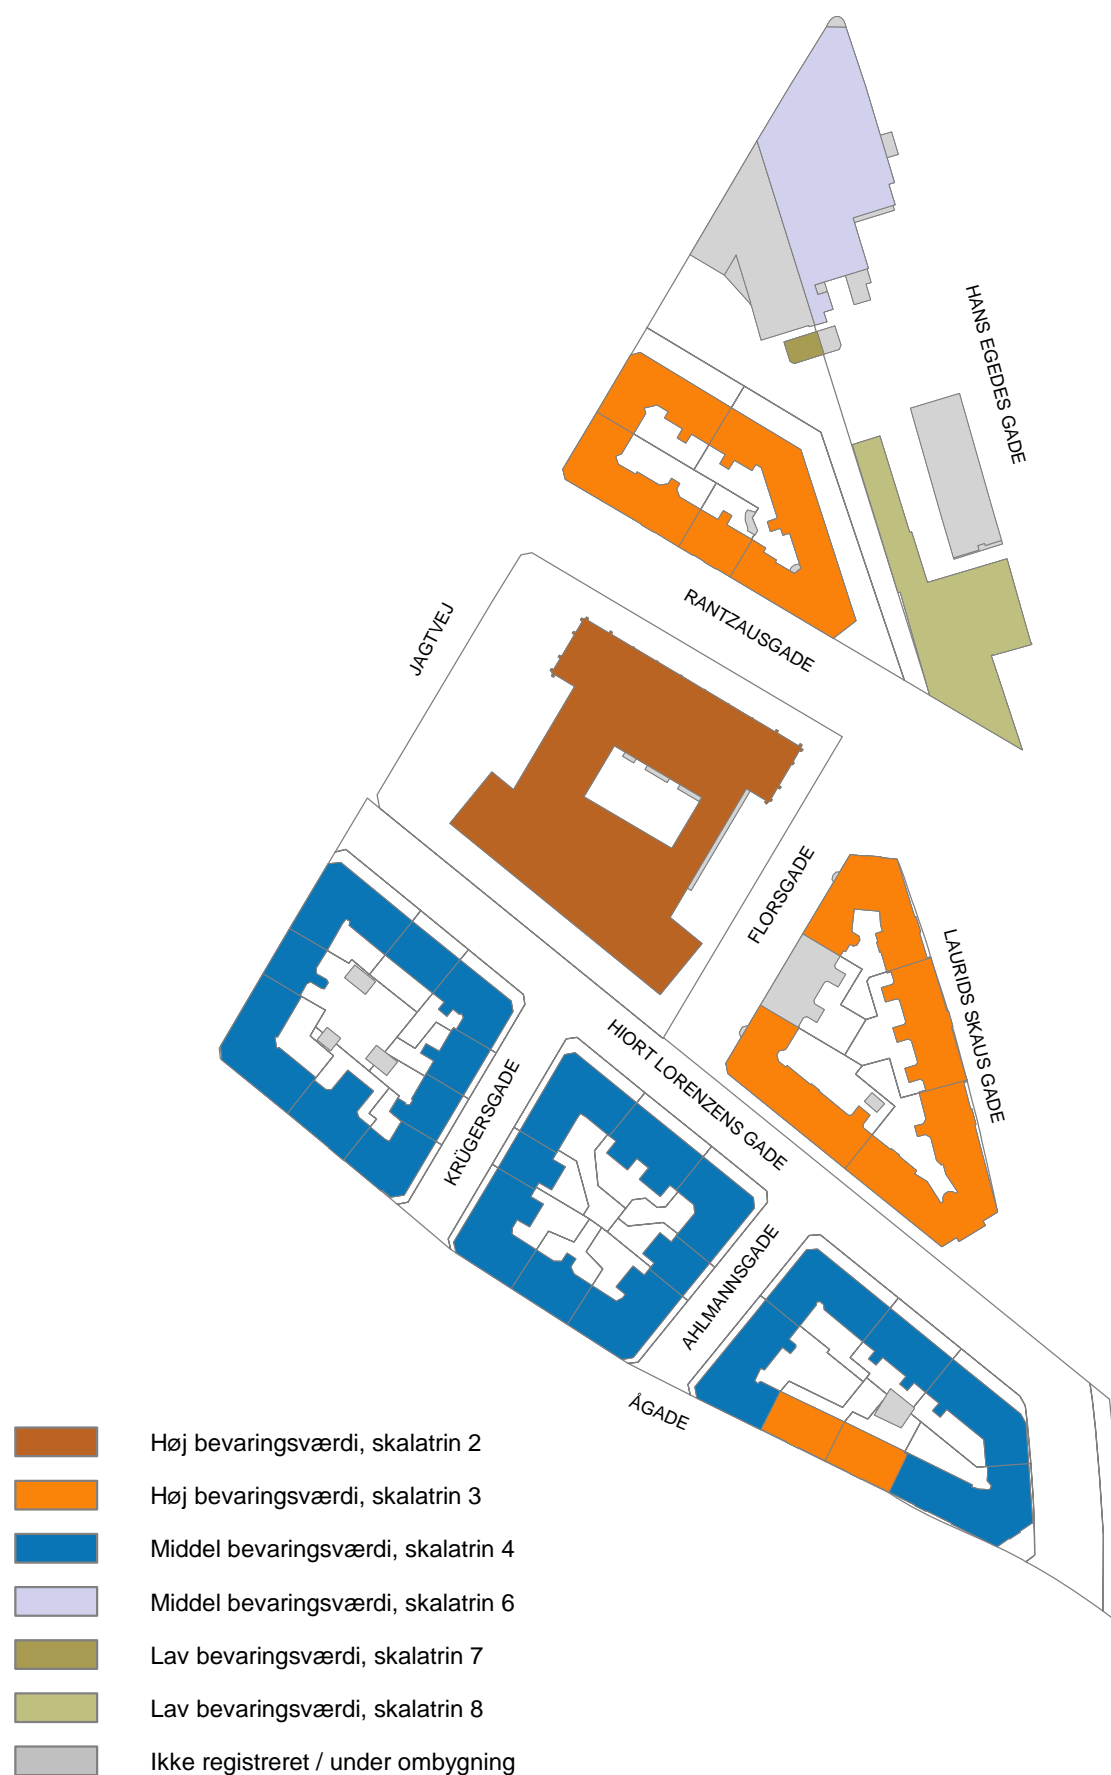

Bevaringsværdier - efterår 2005

Spydspidsen

-  Høj bevaringsværdi
-  Middel bevaringsværdi
-  Lav bevaringsværdi
-  Ikke registreret / under ombygning

Bevaringsværdier - skalatrin - efterår 2005

Spydspidsen

Kulturhistorisk betydning - efterår 2005

Spydspidsen

-  "A"
-  "C"
-  "D"
-  Ikke registreret / under ombygning

Udvendig tilstand - efterår 2005

Spydspidsen

-  Høj udvendig tilstand
-  Middel udvendig tilstand
-  Lav udvendig tilstand
-  Ikke registreret / under ombygning